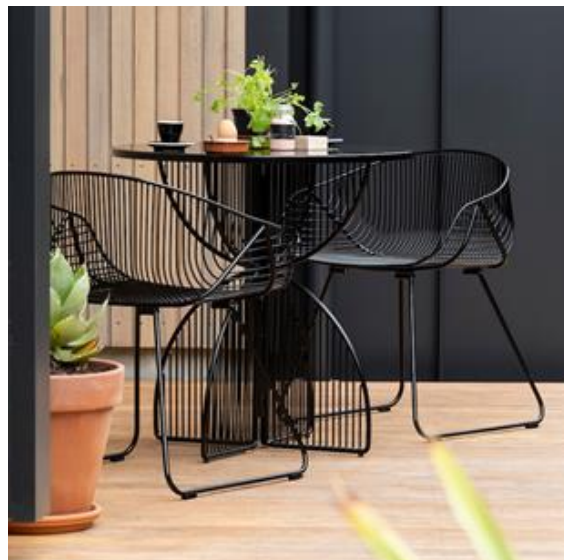

420 H
ID:1674 - \$40.00

Banquet Form, 2m

2000 L x 300D
ID: 2334 - \$67.50

Banquet Form, 1m

1000 L x 300D
ID: 2342 - \$40.00

Omaha Set

**Titan Round Cafe,
White**

752 H x 700 Dia
ID:1585CAF/WR - \$60.00